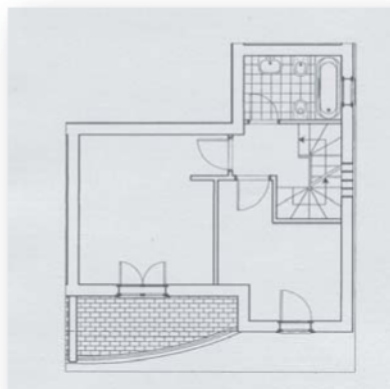

Pianta piano primo