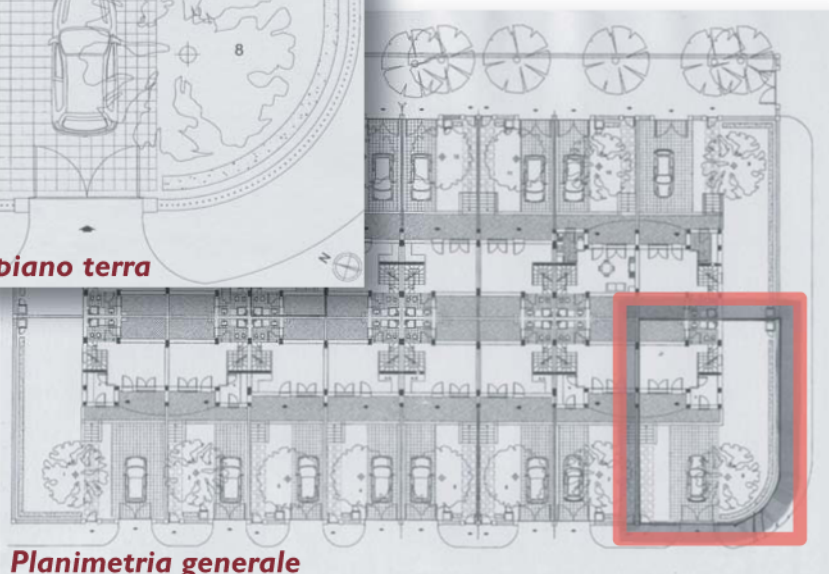

**Pianta piano terra****Pianta piano primo****Pianta piano seminterrato****Planimetria generale****Pianta sottotetto**

Categoria: residenziale di nuova costruzione;
Tipologia: villa a schiera;
Numero piani: quattro;

Descrizione livelli

piano seminterrato: taverna e locale tecnico;
piano rialzato: soggiorno, pranzo, angolo cottura, bagno, terrazzo e chiostrina;
piano primo: letto matrimoniale, un letto singolo, bagno e balcone;
piano sottotetto: mansarda.

Superfici:

Piano seminterrato taverna: 40,00 mq
Piano terra, zona giorno: 43,00 mq
terrazzo balcone: 26,00 mq
Piano primo zona notte: 42,00 mq
balconi: 7,00 mq
Piano sottotetto mansarda: 28,00 mq