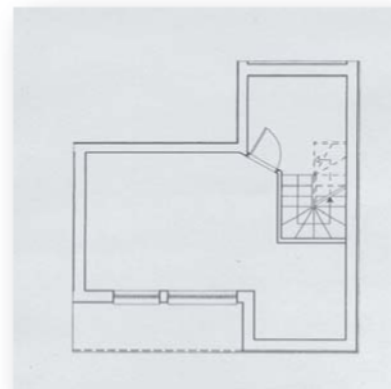

Pianta piano seminterrato