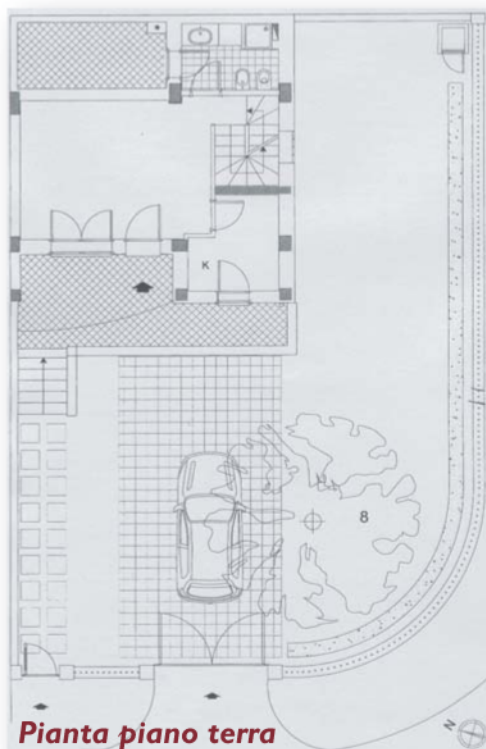

**Pianta piano terra****Pianta piano primo****Pianta piano seminterrato****Planimetria generale****Pianta sottotetto**

Categoria: residenziale di nuova costruzione;
Tipologia: villa a schiera;
Numero piani: quattro;

Descrizione livelli

piano seminterrato: taverna e locale tecnico;
piano rialzato: soggiorno, pranzo, angolo cottura, bagno, terrazzo e chiostrina;
piano primo: letto matrimoniale, un letto singolo, bagno e balcone;
piano sottotetto: mansarda.

Superfici:

Piano seminterrato taverna: 40,00 mq
Piano terra, zona giorno: 43,00 mq
terrazzo balcone: 26,00 mq
Piano primo zona notte: 42,00 mq
balconi: 7,00 mq
Piano sottotetto mansarda: 28,00 mq